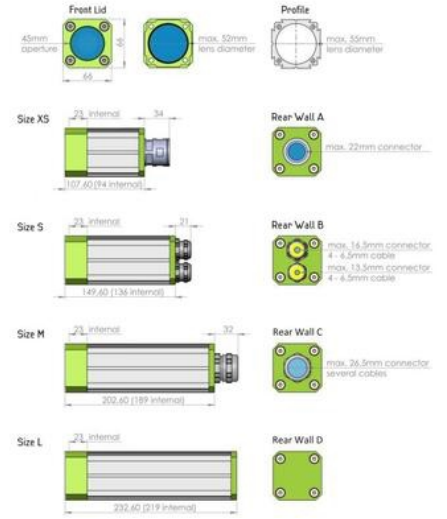

Accessories:

Product	Image	Order No.	Product	Image	Order No.	Product	Image	Order No.
Air Nozzle		50.100.025	Cooling Module		60.100.010	Mounting Kit 2		5.020.000
2" Wind Curtain		50.100.010	EL Heating Plate		70.100.010	Mounting Kit 6		5.060.000
Tube for W. Curtain		50.100.017	Orca Adapter		15.030.001	Mounting Kit 7		5.070.000
Pneumatic Shutter		50.200.010	Sun Roof Size S, M		20.010.001 20.010.002	Mounting Kit 9		5.090.000
Deflection Mirror 90°		20.020.004	Sun Roof Size L		20.010.003	Mounting Kit 10		5.100.000
30/60mm Extension		15.015.030 15.015.060	Corrugated Tube 28mm		20.000.006	Mounting Kit 15		5.150.000
60mm Side Exit		15.015.061	Alignment Tool		90.000.014	Mounting Kit 16		5.160.000
Position Ring		20.020.003	Mounting kit 1		5.010.000	Mounting kit 17		5.170.000