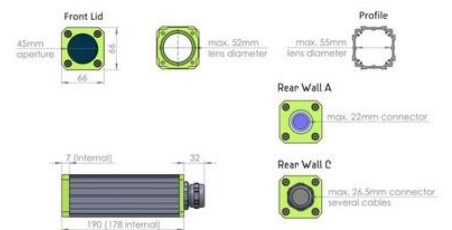

Accessories:								
Product	Image	Order No.	Product	Image	Order No.	Product	Image	Order No.
Air Nozzle		50.100.025	Sun Roof Size S		20.010.001	Mounting Kit 5		5.060.000
2" Wind Curtain		50.100.010	Sun Roof Size M		20.010.002	Mounting Kit 7		5.070.000
Tube Wind Curtain 2"		50.100.017	Sun Roof Size L		20.010.003	Mounting Kit 9		5.090.000
Pneumatic Shutter		50.200.010	Corrugated Tube 28mm		20.000.006	Mounting Kit 10		5.100.000
Deflection Mirror 90°		20.020.004	Orca Adapter		15.030.002	Mounting Kit 15		5.150.000
Cooling Module		60.100.010	Mounting Kit 1		5.010.000	Mounting Kit 16		5.160.000
El. Heating Plate		70.100.010	Mounting Kit 2		5.020.000	Mounting Kit 17		5.170.000