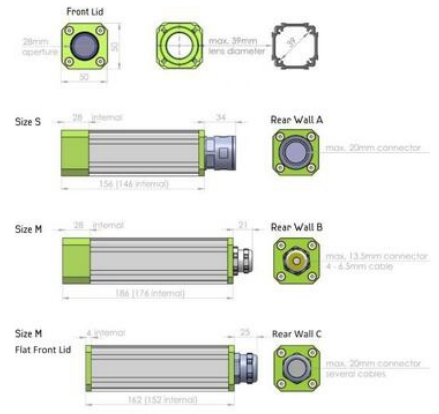

Accessories:

Product	Image	Order No.	Product	Image	Order No.	Product	Image	Order No.
Air Nozzle		50.100.023	28mm PA Tube		20.000.006	Mounting Kit 27		5.270.000
Deflection Mirror 90°		20.020.004 10.062.979	Mounting Kit 21		5.210.000	Mounting Kit 28		5.280.000
30/40mm Bracket		10.062.979	Mounting Kit 22		5.220.000	Mounting Kit 29		5.290.000
Surcharge Dome		20.000.092	Mounting Kit 24		5.240.000