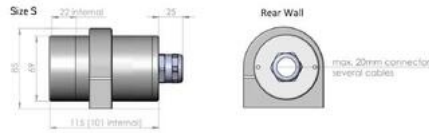

FEUERSALAMANDER

20.330.160

Feuersalamander M (69 x 160mm)

- För kameror upp till 40 x 40 mm
- Tillverkad i rostfritt stål (Electro-polished V4A, AISI 316L)
- Kompakt och tålig (IP66 / IP67)
- High chemical resistance
- Finns i två olika storlekar (S och M)

Olika modeller:

S = 69 x 110mm

M = 69 x 160mm

TEKNISK DATA

Bredd	69 mm
Höjd	85 mm
Invändig längd	151 mm
IP-klass	IP67
Längd	160 mm
Max connector size	18,5 mm
Max kamerabredd	40 mm
Max kamerahöjd	40 mm
Max linsdiameter	55 mm
Vikt	2200 g
Window seal	EPDM

Front Lid Profile S Profile M Rear Wall Mount

Order Numbers:

Product ID	Camera Height	Camera Length	Enclosure Type	Length
2	29: 0 30: 1 31: 2	< 50mm: 3 < 74mm: 5 < 92mm: 7	30	S: 110
	32: 3 33: 4 34: 5			M: 160
	35: 6 36: 7 38: 8			
	40: 9			