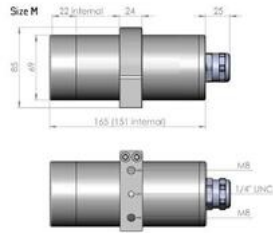

FEUERSALAMANDER

20.330.160

Feuersalamander M (69 x 160mm)

- För kameror upp till 40 x 40 mm
- Tillverkad i rostfritt stål (Electro-polished V4A, AISI 316L)
- Kompakt och tålig (IP66 / IP67)
- High chemical resistance
- Finns i två olika storlekar (S och M)

Olika modeller:

S = 69 x 110mm

M = 69 x 160mm

TEKNISK DATA

Bredd	69 mm
Höjd	85 mm
Invändig längd	151 mm
IP-klass	IP67
Längd	160 mm
Max connector size	18,5 mm
Max kamerabredd	40 mm
Max kamerahöjd	40 mm
Max linsdiameter	55 mm
Vikt	2200 g
Window seal	EPDM

Front Lid Profile S Profile M Rear Wall Mount

Order Numbers:

Product ID	Camera Height	Camera Length	Enclosure Type	Length
2	29: 0 30: 1 31: 2	< 50mm: 3 < 74mm: 5 < 92mm: 7	30	S: 110
	32: 3 33: 4 34: 5			M: 160
	35: 6 36: 7 38: 8			
	40: 9			